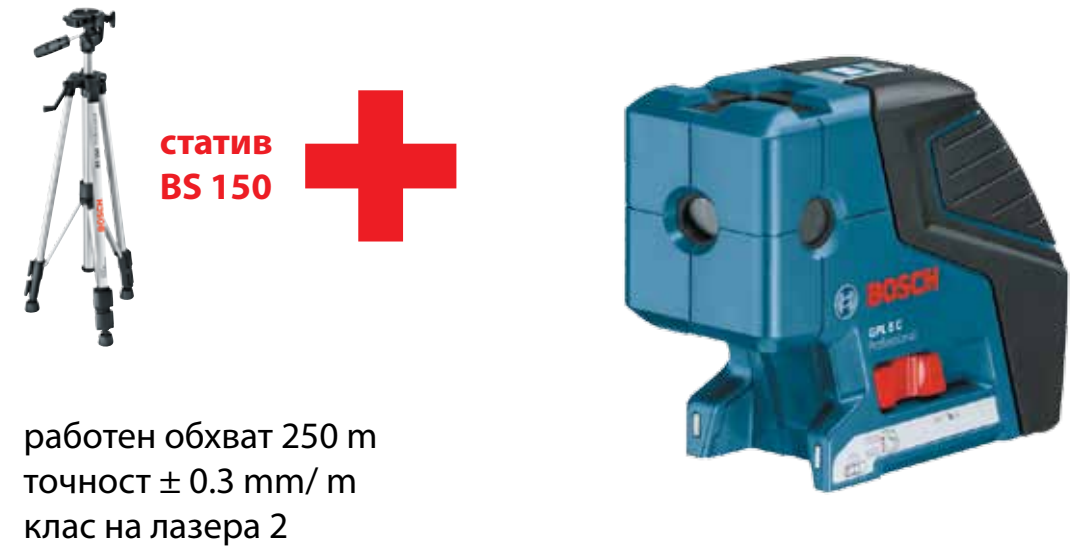

519.00 лв.

BOSCH

ЛАЗЕРНА РОЛЕТКА GLM 250 VF

работен обхват 250 m  
точност ± 1 mm  
клас на лазера 2  
вградена оптика  
тегло 0.240 kg

629.00 лв.

BOSCH

ПЕТЧОКОВ ЛАЗЕР GPL 5 C

работен обхват 250 m  
точност ± 0.3 mm/ m  
клас на лазера 2  
степен на защита IP 5X  
тегло 0.250 kg