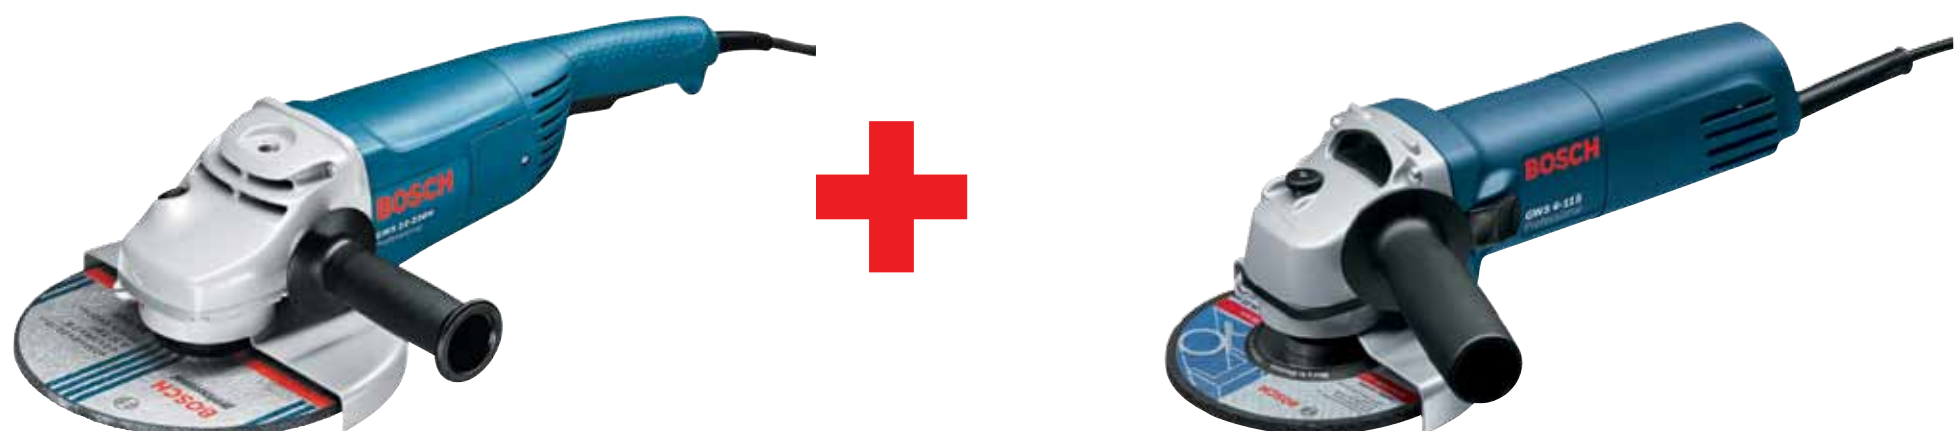

579.00 лв.

BOSCH

ЦИРКУЛЯР PKS 55 A

мощност 1 200 W  
обороти 5 300 min<sup>-1</sup>  
дълбочина на рязане 55 mm  
диск Ø 160 mm  
прахоулавяне Clean System  
тегло: 3.9 kg

239.00 лв.

BOSCH

КОМПЛЕКТ ЪГЛОШЛАЙФИ GWS 22-230 JH + GWS 6-115